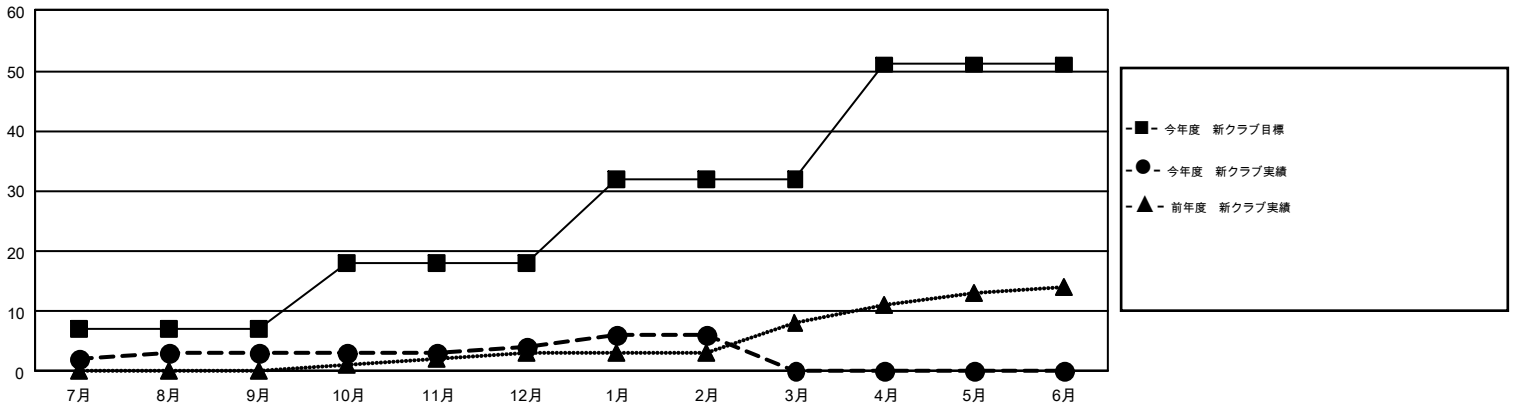

GMT Constitutional Area 5-Japan

地区に属さない地域のクラブは、このレポートに含まれていません。

クラブ			
結果：2016-2017			
四半期	新クラブ目標	新クラブ	解散クラブ
7月/8月/9月	7	3	11
10月/11月/12月	11	1	3
1月/2月/3月	14	2	1
4月/5月/6月	19	0	0

名			
結果：2016-2017			
四半期	新会員 (再入会と転入を含めない) 純増目標	新会員 (再入会と転入を含めない) 実際	退会者 (転籍を含む) 実際
7月/8月/9月	3,573	3,449	2,078
10月/11月/12月	3,207	1,585	2,223
1月/2月/3月	2,526	1,676	1,063
4月/5月/6月	901	0	0

新クラブ目標及び実績累計

会員目標及び実績累計

解散クラブ: 15	2,136 CLUBS OF 3,109 一名以上の新会員を登録	男女別
退会者		男性 90,981 (74.56%) 女性 31,045 (25.44%)
物故会員 614	<a href="#">会員累計データを見るには、ここをクリック</a>	世帯主/家族会員合計 49,736
クラブ解散 101		国際会費半額の家族会員 28,058
その他 4,648		
合計 5,363		