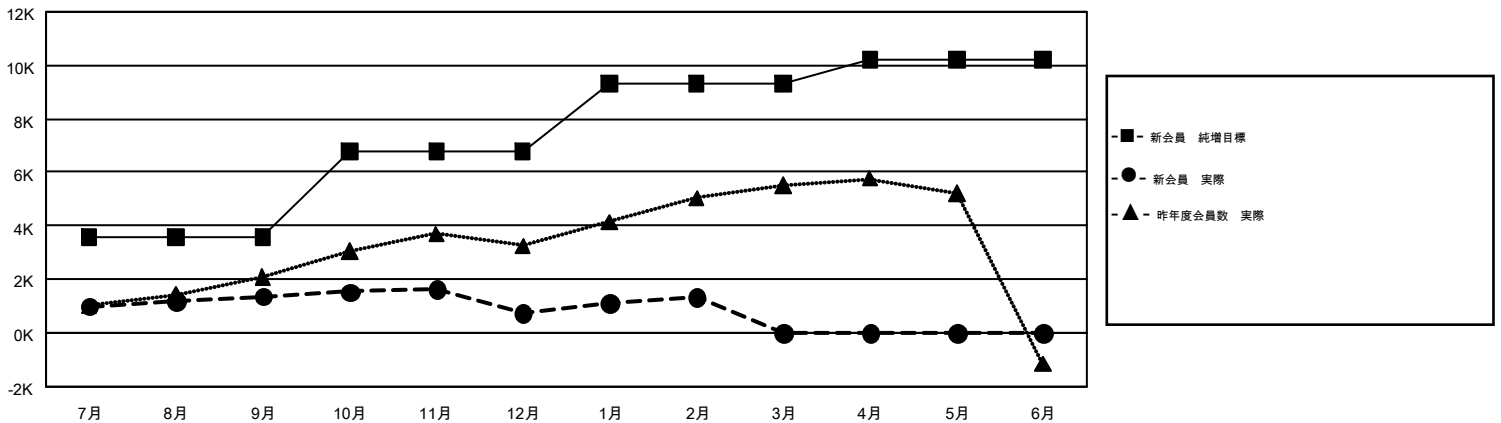

GMT Constitutional Area 5-Japan

地区に属さない地域のクラブは、このレポートに含まれていません。

クラブ			
結果：2016-2017			
四半期	新クラブ目標	新クラブ	解散クラブ
7月/8月/9月	7	3	11
10月/11月/12月	11	1	3
1月/2月/3月	14	2	1
4月/5月/6月	19	0	0

名			
結果：2016-2017			
四半期	新会員 (再入会と転入を含めない) 純増目標	新会員 (再入会と転入を含めない) 実際	退会者 (転籍を含む) 実際
7月/8月/9月	3,573	3,449	2,078
10月/11月/12月	3,207	1,585	2,223
1月/2月/3月	2,526	1,676	1,063
4月/5月/6月	901	0	0

新クラブ目標及び実績累計

会員目標及び実績累計

解散クラブ: 15	2,136 CLUBS OF 3,109 一名以上の新会員を登録	男女別
退会者		男性 90,981 (74.56%) 女性 31,045 (25.44%)
物故会員 614	<a href="#">会員累計データを見るには、ここをクリック</a>	世帯主/家族会員合計 49,736
クラブ解散 101		国際会費半額の家族会員 28,058
その他 4,648		
合計 5,363		